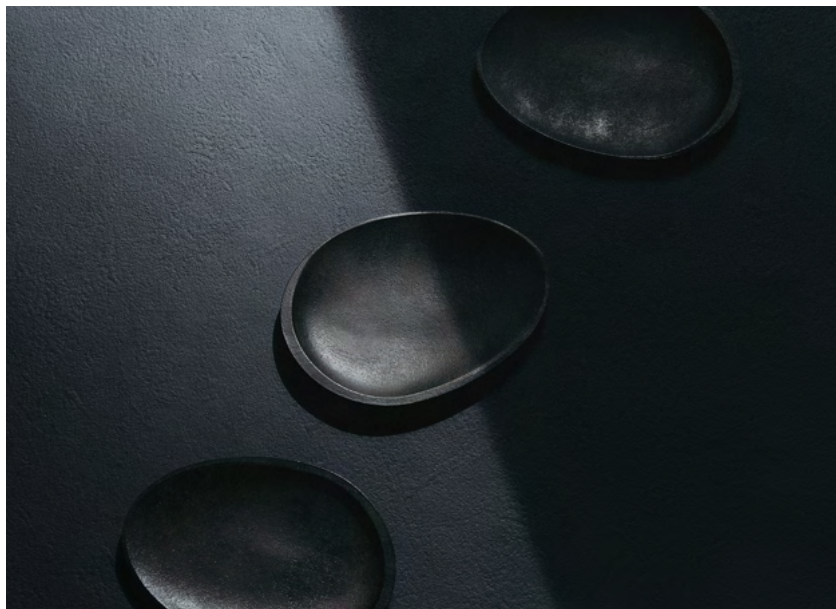

Abalone shell black incense set

黒色着色を施したマルチトレイと香立て

Abalone shell black (アバロンシェルブラック) は、アバロンシェル (アワビ貝の一種) をモチーフにした真鍮製のマルチトレイです。伝統技法を用いた黒色着色が施されています。アバロンシェルは、古来よりネイティブアメリカンによって神聖なものとされてきました。また、その海に由来する性質から、癒しを与える存在として儀式などで使用されてきました。砂型鑄物特有のマットな肌に施された黒色着色が生む、個々に異なる風合も魅力のひとつです。黒色着色は、経年変化によって色合いが変化する場合があります。風合の変化を商品の味わいとしておたのしみください。

Abalone shell black incense set

poly incense holder black (ポリインセンスホルダーブラック) は、精度の高いダイキャスト鑄造法で作られた真鍮製の香立てです。伝統技法を用いた黒色着色が施されています。黒色着色は、経年変化によって色合いが変化する場合があります。風合の変化を商品の味わいとしておたのしみください。正二十面体のフォルムを活かし、3種の角度でご使用いただけます。(線香、バンブーインセンスなどスティックタイプのお香にご使用いただけます。) 燃え切った際に数ミリ程度のお香が残り、ヤニで取りにくくなる場合がありますが、細い貫通穴が設けられているため反対側からピンなどで押し出すことで簡単に除去することができます。

Abalone shell black incense set ¥21,670 (税込)

Abalone shell black

サイズ:W157xD111xH17mm / 重量:437g /

素材:真鍮 / 表面加工:黒色着色

poly incense holder black

サイズ:W25xD25xH20mm / 重量:39g /

素材:真鍮 / 表面加工:黒色着色